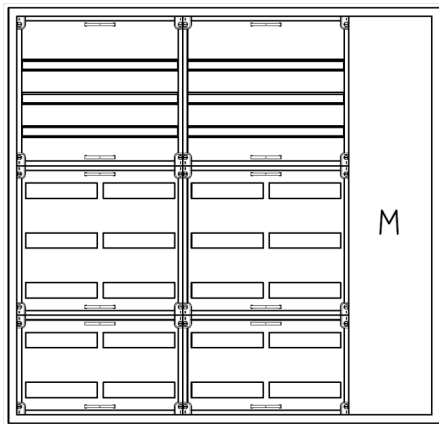

Automatenvert.-PS, AVK, BxHxT = 1300x1250x210, M1

Artikelnummer: AVK5-8-210-M1-P

AVK5-8-210-M1-PAutomatenverteiler, AVK, BxHxT = 1300x1250x210Schutzklasse II, IP41, RAL 9016, AufputzBestehend aus:Gehäuse, Doppeltür mit Drehriegel, Flansche NF1(oben) und NF2 (unten), 2x Geräteträger 2-Feld breit 3/5 mit Feldabdeckungen PS, 1x Montageplatte 1-Feld breit

| | |
|---------------------------------|-----------------------------|
| Artikelnummer: | AVK5-8-210-M1-P |
| EAN: | 4251500272299 |
| Zolltarifnummer: | 85389099 |
| Preisgruppe: | B |
| Abmessungen [mm]: | 1300x1250x210 |
| Material: | Stahlblech elo-verz. 0,88mm |
| Farbton: | RAL 9016 |
| Schutzart: | IP41 |
| Schutzklasse: | II |
| Verlustleistung [W]: | 361,52 |
| Befestigungsart Gehäuse: | Wandmontage |
| Schließart: | Drehriegelvorreiber |
| Geschäumte Türdichtung: | nein |
| Artikelnummer Tür 1: | TR2-8-140/210 |
| Artikelnummer Tür 2: | TL3-8-140/210 |
| Kabeleinführung: | oben und unten |
| Krantransport möglich: | nein |