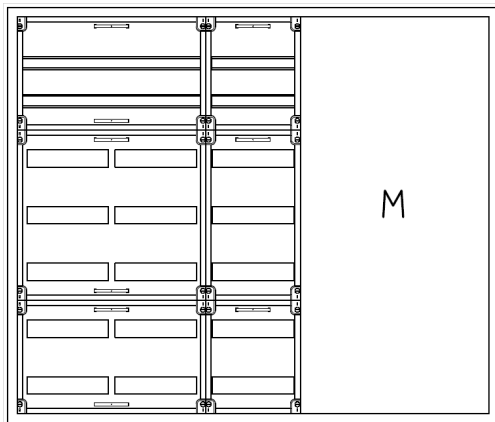

Automatenvert.-PS, AVK, BxHxT = 1300x1100x230, M2

Artikelnummer: AVK5-7-230-M2-P

AVK5-7-230-M2-PAutomatenverteiler, AVK, BxHxT = 1300x1100x230Schutzklasse II, IP54, RAL 7035, AufputzBestehend aus:Gehäuse, Doppeltür mit Schwenkhebel für PHZ, Flansche SF45(oben) und SF41 (unten), 1x Geräteträger 2-Feld breit 2/5 mit Feldabdeckungen PS, 1x Geräteträger 1-Feld breit 2/5 mit Feldabdeckungen PS, 1x Montageplatte 2-Feld breit

Artikelnummer:	AVK5-7-230-M2-P
EAN:	4251500272268
Zolltarifnummer:	85389099
Preisgruppe:	B
Abmessungen [mm]:	1300x1100x230
Material:	Stahlblech elo-verz. 0,88mm
Farbton:	RAL 7035
Schutzart:	IP54
Schutzklasse:	II
Verlustleistung [W]:	332,64
Befestigungsart Gehäuse:	Wandmontage
Schließart:	Schwenkhebel für Profilhalbzylinder
Geschäumte Türdichtung:	ja
Artikelnummer Tür 1:	TL3-7-230
Artikelnummer Tür 2:	TR2-7-230
Kabeleinführung:	oben und unten
Krantransport möglich:	nein