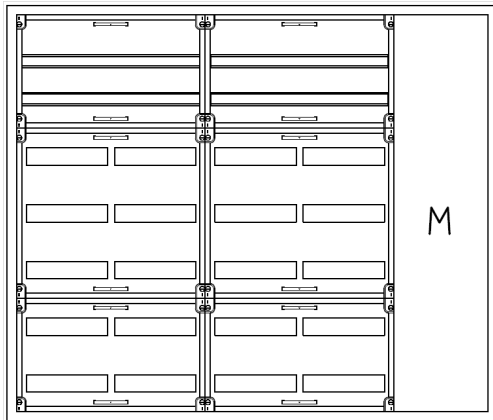

Automatenvert.-PS, AVK, BxHxT = 1300x1100x230, M1

Artikelnummer: AVK5-7-230-M1-P

AVK5-7-230-M1-PAutomatenverteiler, AVK, BxHxT = 1300x1100x230Schutzklasse II, IP54, RAL 7035, AufputzBestehend aus:Gehäuse, Doppeltür mit Schwenkhebel für PHZ, Flansche SF45(oben) und SF41 (unten), 2x Geräteträger 2-Feld breit 2/5 mit Feldabdeckungen PS, 1x Montageplatte 1-Feld breit

| | |
|---------------------------------|-------------------------------------|
| Artikelnummer: | AVK5-7-230-M1-P |
| EAN: | 4251500272251 |
| Zolltarifnummer: | 85389099 |
| Preisgruppe: | B |
| Abmessungen [mm]: | 1300x1100x230 |
| Material: | Stahlblech elo-verz. 0,88mm |
| Farbton: | RAL 7035 |
| Schutzart: | IP54 |
| Schutzklasse: | II |
| Verlustleistung [W]: | 332,64 |
| Befestigungsart Gehäuse: | Wandmontage |
| Schließart: | Schwenkhebel für Profilhalbzylinder |
| Geschäumte Türdichtung: | ja |
| Artikelnummer Tür 1: | TR2-7-230 |
| Artikelnummer Tür 2: | TL3-7-230 |
| Kabeleinführung: | oben und unten |
| Krantransport möglich: | nein |