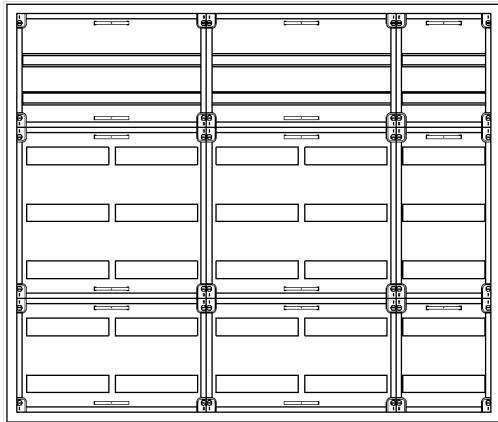

Automatenverteiler, AVK, BxHxT = 1300x1100x210, S

Artikelnummer: AVK5-7-210-S

AVK5-7-210-S Automatenverteiler, AVK, BxHxT = 1300x1100x210 Schutzklasse II, IP41, RAL 9016, Aufputz
Bestehend aus: Gehäuse, Doppeltür mit Drehriegel, Flansche NF1 (oben) und NF2 (unten), 2x Geräteträger 2-Feld breit 2/5 mit Feldabdeckungen PRL, 1x Geräteträger 1-Feld breit 2/5 mit Feldabdeckungen PRL

Artikelnummer:	AVK5-7-210-S
EAN:	4251500242803
Zolltarifnummer:	85389099
Preisgruppe:	B.1
Abmessungen [mm]:	1300x1100x210
Material:	Stahlblech elo-verz. 0,88mm
Farbton:	RAL 9016
Schutzart:	IP41
Schutzklasse:	II
Verlustleistung [W]:	323,4
Befestigungsart Gehäuse:	Wandmontage
Schließart:	Drehriegelvorreiber
Geschäumte Türdichtung:	nein
Artikelnummer Tür 1:	TR2-7-140/210
Artikelnummer Tür 2:	TL3-7-140/210
Kabeleinführung:	oben und unten
Krantransport möglich:	nein