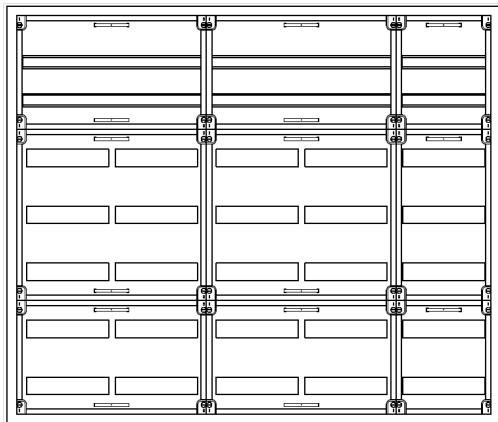

Automatenvert.-PS, AVK, BxHxT = 1300x1100x210, S

Artikelnummer: AVK5-7-210-S-P

AVK5-7-210-S-PAutomatenverteiler, AVK, BxHxT = 1300x1100x210 Schutzklasse II, IP41, RAL 9016, Aufputz
Bestehend aus: Gehäuse, Doppeltür mit Drehriegel, Flansche NF1 (oben) und NF2 (unten), 2x Geräteträger 2-Feld breit 2/5 mit Feldabdeckungen PS, 1x Geräteträger 1-Feld breit 2/5 mit Feldabdeckungen PS

Artikelnummer:	AVK5-7-210-S-P
EAN:	4251500272237
Zolltarifnummer:	85389099
Preisgruppe:	B.1
Abmessungen [mm]:	1300x1100x210
Material:	Stahlblech elo-verz. 0,88mm
Farbton:	RAL 9016
Schutzart:	IP41
Schutzklasse:	II
Verlustleistung [W]:	323,4
Befestigungsart Gehäuse:	Wandmontage
Schließart:	Drehriegelvorreiber
Geschäumte Türdichtung:	nein
Artikelnummer Tür 1:	TR2-7-140/210
Artikelnummer Tür 2:	TL3-7-140/210
Kabeleinführung:	oben und unten
Krantransport möglich:	nein