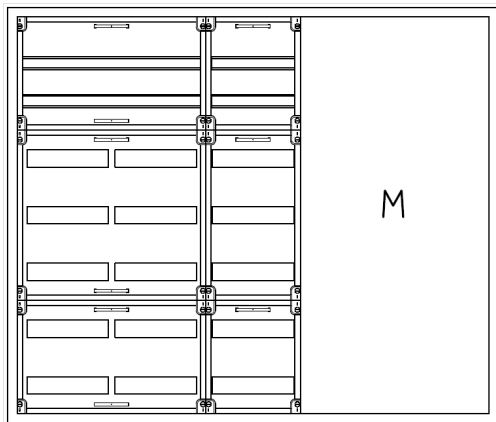

## Automatenverteiler, AVK, BxHxT = 1300x1100x210, M2

Artikelnummer: AVK5-7-210-M2

AVK5-7-210-M2 Automatenverteiler, AVK, BxHxT = 1300x1100x210 Schutzklasse II, IP41, RAL 9016, Aufputz  
Bestehend aus: Gehäuse, Doppeltür mit Drehriegel, Flansche NF1 (oben) und NF2 (unten), 1x Geräteträger 2-Feld breit 2/5 mit Feldabdeckungen PRL, 1x Geräteträger 1-Feld breit 2/5 mit Feldabdeckungen PRL, 1x Montageplatte 2-Feld breit

<b>Artikelnummer:</b>	AVK5-7-210-M2
<b>EAN:</b>	4251500242797
<b>Zolltarifnummer:</b>	85389099
<b>Preisgruppe:</b>	B.1
<b>Abmessungen [mm]:</b>	1300x1100x210
<b>Material:</b>	Stahlblech elo-verz. 0,88mm
<b>Farbton:</b>	RAL 9016
<b>Schutzart:</b>	IP41
<b>Schutzklasse:</b>	II
<b>Verlustleistung [W]:</b>	323,4
<b>Befestigungsart Gehäuse:</b>	Wandmontage
<b>Schließart:</b>	Drehriegelvorreiber
<b>Geschäumte Türdichtung:</b>	nein
<b>Artikelnummer Tür 1:</b>	TR2-7-140/210
<b>Artikelnummer Tür 2:</b>	TL3-7-140/210
<b>Kabeleinführung:</b>	oben und unten
<b>Krantransport möglich:</b>	nein