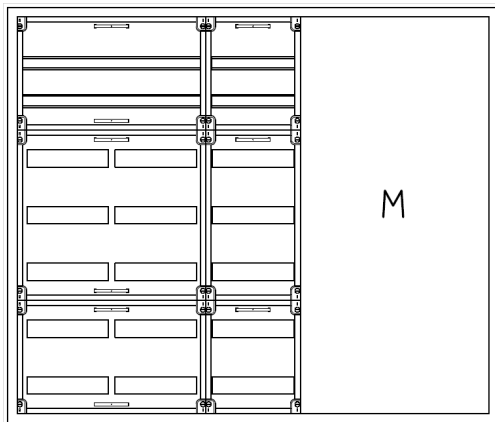

## Automatenvert.-PS, AVK, BxHxT = 1300x1100x210, M2

Artikelnummer: AVK5-7-210-M2-P

AVK5-7-210-M2-PAutomatenverteiler, AVK, BxHxT = 1300x1100x210Schutzklasse II, IP41, RAL 9016, AufputzBestehend aus:Gehäuse, Doppeltür mit Drehriegel, Flansche NF1(oben) und NF2 (unten), 1x Geräteträger 2-Feld breit 2/5 mit Feldabdeckungen PS, 1x Geräteträger 1-Feld breit 2/5 mit Feldabdeckungen PS, 1x Montageplatte 2-Feld breit

<b>Artikelnummer:</b>	AVK5-7-210-M2-P
<b>EAN:</b>	4251500272220
<b>Zolltarifnummer:</b>	85389099
<b>Preisgruppe:</b>	B
<b>Abmessungen [mm]:</b>	1300x1100x210
<b>Material:</b>	Stahlblech elo-verz. 0,88mm
<b>Farbton:</b>	RAL 9016
<b>Schutzart:</b>	IP41
<b>Schutzklasse:</b>	II
<b>Verlustleistung [W]:</b>	323,4
<b>Befestigungsart Gehäuse:</b>	Wandmontage
<b>Schließart:</b>	Drehriegelvorreiber
<b>Geschäumte Türdichtung:</b>	nein
<b>Artikelnummer Tür 1:</b>	TR2-7-140/210
<b>Artikelnummer Tür 2:</b>	TL3-7-140/210
<b>Kabeleinführung:</b>	oben und unten
<b>Krantransport möglich:</b>	nein