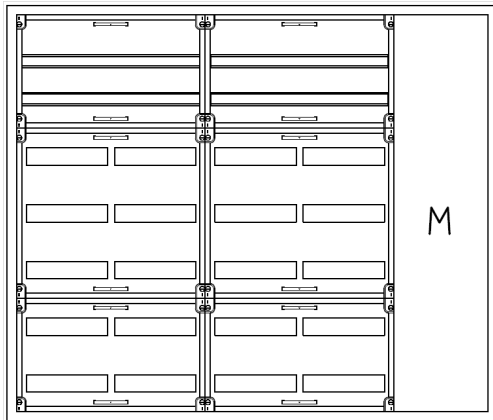

## Automatenverteiler, AVK, BxHxT = 1300x1100x210, M1

Artikelnummer: AVK5-7-210-M1

AVK5-7-210-M1 Automatenverteiler, AVK, BxHxT = 1300x1100x210 Schutzklasse II, IP41, RAL 9016, Aufputz  
Bestehend aus: Gehäuse, Doppeltür mit Drehriegel, Flansche NF1 (oben) und NF2 (unten), 2x Geräteträger 2-Feld breit 2/5 mit Feldabdeckungen PRL, 1x Montageplatte 1-Feld breit

<b>Artikelnummer:</b>	AVK5-7-210-M1
<b>EAN:</b>	4251500242780
<b>Zolltarifnummer:</b>	85389099
<b>Preisgruppe:</b>	B.1
<b>Abmessungen [mm]:</b>	1300x1100x210
<b>Material:</b>	Stahlblech elo-verz. 0,88mm
<b>Farbton:</b>	RAL 9016
<b>Schutzart:</b>	IP41
<b>Schutzklasse:</b>	II
<b>Verlustleistung [W]:</b>	323,4
<b>Befestigungsart Gehäuse:</b>	Wandmontage
<b>Schließart:</b>	Drehriegelvorreiber
<b>Geschäumte Türdichtung:</b>	nein
<b>Artikelnummer Tür 1:</b>	TL3-7-140/210
<b>Artikelnummer Tür 2:</b>	TR2-7-140/210
<b>Kabeleinführung:</b>	oben und unten
<b>Krantransport möglich:</b>	nein