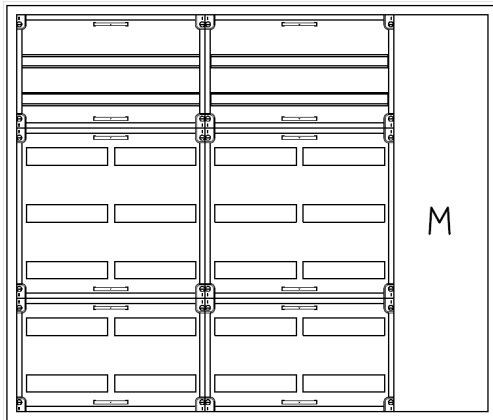

## Automatenvert.-PS, AVK, BxHxT = 1300x1100x210, M1

Artikelnummer: AVK5-7-210-M1-P

AVK5-7-210-M1-PAutomatenverteiler, AVK, BxHxT = 1300x1100x210Schutzklasse II, IP41, RAL 9016, AufputzBestehend aus:Gehäuse, Doppeltür mit Drehriegel, Flansche NF1(oben) und NF2 (unten), 2x Geräteträger 2-Feld breit 2/5 mit Feldabdeckungen PS, 1x Montageplatte 1-Feld breit

<b>Artikelnummer:</b>	AVK5-7-210-M1-P
<b>EAN:</b>	4251500272213
<b>Zolltarifnummer:</b>	85389099
<b>Preisgruppe:</b>	B
<b>Abmessungen [mm]:</b>	1300x1100x210
<b>Material:</b>	Stahlblech elo-verz. 0,88mm
<b>Farbton:</b>	RAL 9016
<b>Schutzart:</b>	IP41
<b>Schutzklasse:</b>	II
<b>Verlustleistung [W]:</b>	323,4
<b>Befestigungsart Gehäuse:</b>	Wandmontage
<b>Schließart:</b>	Drehriegelvorreiber
<b>Geschäumte Türdichtung:</b>	nein
<b>Artikelnummer Tür 1:</b>	TL3-7-140/210
<b>Artikelnummer Tür 2:</b>	TR2-7-140/210
<b>Kabeleinführung:</b>	oben und unten
<b>Krantransport möglich:</b>	nein