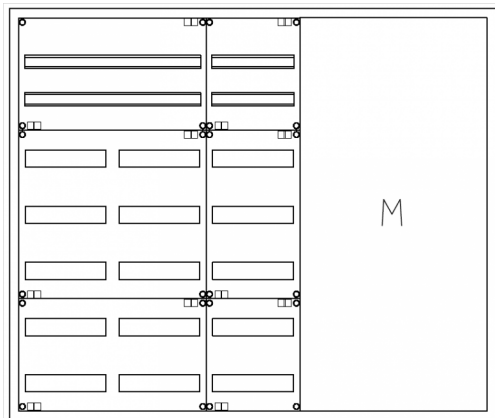

Automatenverteiler, AVK, BxHxT = 1300x1100x140, M2

Artikelnummer: AVK5-7-140-M2

AVK5-7-140-M2

Automatenverteiler, AVK, BxHxT = 1300x1100x140

Schutzklasse II, IP30, RAL 9016, Aufputz

Bestehend aus:

Gehäuse, Doppeltür mit Drehriegel, Flansche NF2 (oben + unten), 1x Geräteträger 2-Feld breit 2/5 mit Feldabdeckung PS, 1x Geräteträger 1-Feld breit 2/5 mit Feldabdeckung PS, 1x Montageplatte 2-Feld breit

Artikelnummer:	AVK5-7-140-M2
EAN:	4251500242742
Zolltarifnummer:	85389099
Preisgruppe:	B.1
Abmessungen [mm]:	1300x1100x140
Material:	Stahlblech elo-verz. 0,88mm
Farbton:	RAL 9016
Schutzart:	IP41
Schutzklasse:	II
Befestigungsart Gehäuse:	Wandmontage
Schließart:	Schwennkhebel für Profilhalbzylinder
Geschäumte Türdichtung:	nein
Artikelnummer Tür 1:	TR2-7-140/210
Artikelnummer Tür 2:	TL3-7-140/210
Kabeleinführung:	oben und unten
Krantransport möglich:	nein