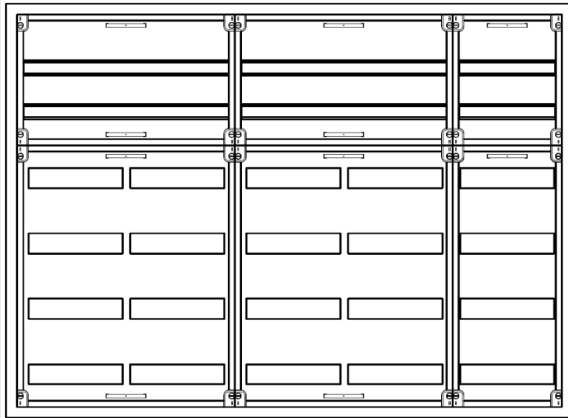

Automatenvert.-PS, AVK, BxHxT = 1300x950x230, S

Artikelnummer: AVK5-6-230-S-P

AVK5-6-230-S-PAutomatenverteiler, AVK, BxHxT = 1300x950x230Schutzklasse II, IP54, RAL 7035, AufputzBestehend aus:Gehäuse, Doppeltür mit Schwenkhebel für PHZ, Flansche SF45 (oben) und SF41 (unten), 2x Geräteträger 2-Feld breit 2/4 mit Feldabdeckungen PS, 1x Geräteträger 1-Feld breit 2/4 mit Feldabdeckungen PS

Artikelnummer:	AVK5-6-230-S-P
EAN:	4251500272190
Zolltarifnummer:	85389099
Preisgruppe:	B
Abmessungen [mm]:	1300x950x230
Material:	Stahlblech elo-verz. 0,88mm
Farbton:	RAL 7035
Schutzart:	IP54
Schutzklasse:	II
Verlustleistung [W]:	293,37
Befestigungsart Gehäuse:	Wandmontage
Schließart:	Schwenkhebel für Profilhalbzylinder
Geschäumte Türdichtung:	ja
Artikelnummer Tür 1:	TL3-6-230
Artikelnummer Tür 2:	TR2-6-230
Kabeleinführung:	oben und unten
Krantransport möglich:	nein