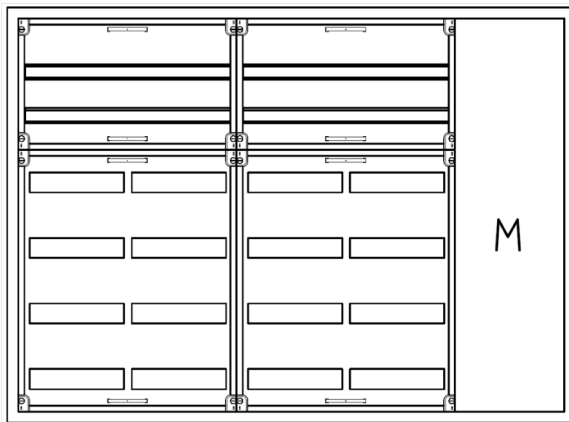

## Automatenvert.-PS, AVK, BxHxT = 1300x950x230, M1

Artikelnummer: AVK5-6-230-M1-P

AVK5-6-230-M1-PAutomatenverteiler, AVK, BxHxT = 1300x950x230Schutzklasse II, IP54, RAL 7035, AufputzBestehend aus:Gehäuse, Doppeltür mit Schwenkhebel für PHZ, Flansche SF45(oben) und SF41 (unten), 2x Geräteträger 2-Feld breit 2/4 mit Feldabdeckungen PS, 1x Montageplatte 1-Feld breit

<b>Artikelnummer:</b>	AVK5-6-230-M1-P
<b>EAN:</b>	4251500272176
<b>Zolltarifnummer:</b>	85389099
<b>Preisgruppe:</b>	B
<b>Abmessungen [mm]:</b>	1300x950x230
<b>Material:</b>	Stahlblech elo-verz. 0,88mm
<b>Farbton:</b>	RAL 7035
<b>Schutzart:</b>	IP54
<b>Schutzklasse:</b>	II
<b>Verlustleistung [W]:</b>	293,37
<b>Befestigungsart Gehäuse:</b>	Wandmontage
<b>Schließart:</b>	Schwenkhebel für Profilhalbzylinder
<b>Geschäumte Türdichtung:</b>	ja
<b>Artikelnummer Tür 1:</b>	TL3-6-230
<b>Artikelnummer Tür 2:</b>	TR2-6-230
<b>Kabeleinführung:</b>	oben und unten
<b>Krantransport möglich:</b>	nein