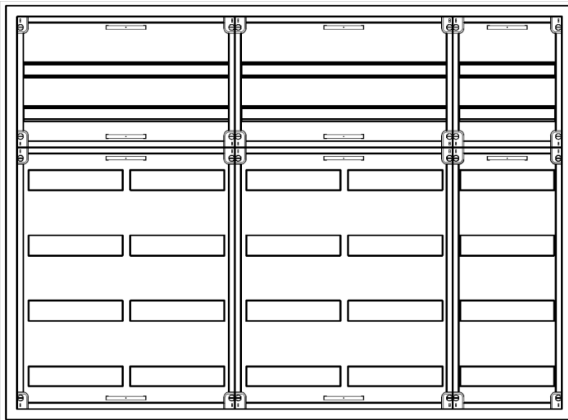

## Automatenvert.-PS, AVK, BxHxT = 1300x950x210, S

Artikelnummer: AVK5-6-210-S-P

AVK5-6-210-S-PAutomatenverteiler, AVK, BxHxT = 1300x950x210Schutzklasse II, IP41, RAL 9016, AufputzBestehend aus:Gehäuse, Doppeltür mit Drehriegel, Flansche NF1 (oben) und NF2 (unten), 2x Geräteträger 2-Feld breit 2/4 mit Feldabdeckungen PS, 1x Geräteträger 1-Feld breit 2/4 mit Feldabdeckungen PS

<b>Artikelnummer:</b>	AVK5-6-210-S-P
<b>EAN:</b>	4251500272152
<b>Zolltarifnummer:</b>	85389099
<b>Preisgruppe:</b>	B
<b>Abmessungen [mm]:</b>	1300x950x210
<b>Material:</b>	Stahlblech elo-verz. 0,88mm
<b>Farbton:</b>	RAL 9016
<b>Schutzart:</b>	IP41
<b>Schutzklasse:</b>	II
<b>Verlustleistung [W]:</b>	285,29
<b>Befestigungsart Gehäuse:</b>	Wandmontage
<b>Schließart:</b>	Drehriegelvorreiber
<b>Geschäumte Türdichtung:</b>	nein
<b>Artikelnummer Tür 1:</b>	TR2-6-140/210
<b>Artikelnummer Tür 2:</b>	TL3-6-140/210
<b>Kabeleinführung:</b>	oben und unten
<b>Krantransport möglich:</b>	nein