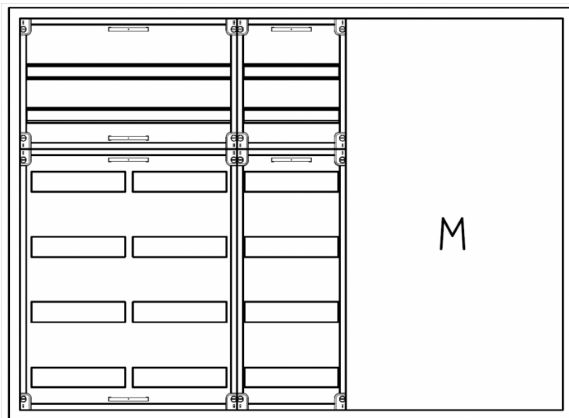

Automatenverteiler, AVK, BxHxT = 1300x950x210, M2

Artikelnummer: AVK5-6-210-M2

AVK5-6-210-M2 Automatenverteiler, AVK, BxHxT = 1300x950x210 Schutzklasse II, IP41, RAL 9016, Aufputz
Bestehend aus: Gehäuse, Doppeltür mit Drehriegel, Flansche NF1 (oben) und NF2 (unten), 1x Geräteträger 2-Feld breit 2/4 mit Feldabdeckungen PRL, 1x Geräteträger 1-Feld breit 2/4 mit Feldabdeckungen PRL, 1x Montageplatte 2-Feld breit

Artikelnummer:	AVK5-6-210-M2
EAN:	4251500242568
Zolltarifnummer:	85389099
Preisgruppe:	B.1
Abmessungen [mm]:	1300x950x210
Material:	Stahlblech elo-verz. 0,88mm
Farbton:	RAL 9016
Schutzart:	IP41
Schutzklasse:	II
Verlustleistung [W]:	285,29
Befestigungsart Gehäuse:	Wandmontage
Schließart:	Drehriegelvorreiber
Geschäumte Türdichtung:	nein
Artikelnummer Tür 1:	TR2-6-140/210
Artikelnummer Tür 2:	TL3-6-140/210
Kabeleinführung:	oben und unten
Krantransport möglich:	nein