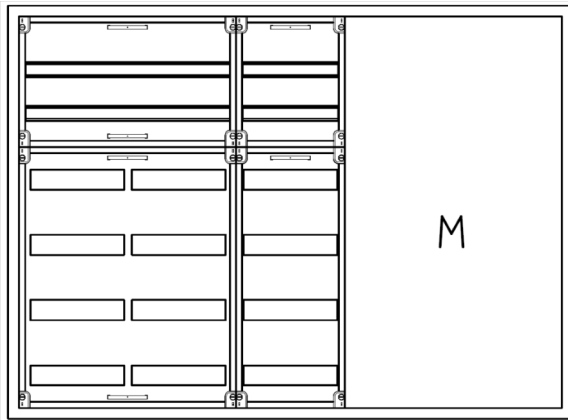

Automatenvert.-PS, AVK, BxHxT = 1300x950x210, M2

Artikelnummer: AVK5-6-210-M2-P

AVK5-6-210-M2-PAutomatenverteiler, AVK, BxHxT = 1300x950x210 Schutzklasse II, IP41, RAL 9016, Aufputz
Bestehend aus:Gehäuse, Doppeltür mit Drehriegel, Flansche NF1 (oben) und NF2 (unten), 1x Geräteträger 2-Feld breit 2/4 mit Feldabdeckungen PS, 1x Geräteträger 1-Feld breit 2/4 mit Feldabdeckungen PS, 1x Montageplatte 2-Feld breit

Artikelnummer:	AVK5-6-210-M2-P
EAN:	4251500272145
Zolltarifnummer:	85389099
Preisgruppe:	B
Abmessungen [mm]:	1300x950x210
Material:	Stahlblech elo-verz. 0,88mm
Farbton:	RAL 9016
Schutzart:	IP41
Schutzklasse:	II
Verlustleistung [W]:	285,29
Befestigungsart Gehäuse:	Wandmontage
Schließart:	Drehriegelvorreiber
Geschäumte Türdichtung:	nein
Artikelnummer Tür 1:	TR2-6-140/210
Artikelnummer Tür 2:	TL3-6-140/210
Kabeleinführung:	oben und unten
Krantransport möglich:	nein