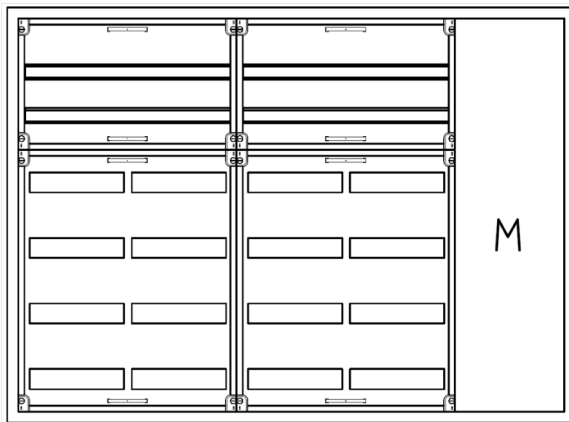

Automatenverteiler, AVK, BxHxT = 1300x950x210, M1

Artikelnummer: AVK5-6-210-M1

AVK5-6-210-M1 Automatenverteiler, AVK, BxHxT = 1300x950x210 Schutzklasse II, IP41, RAL 9016, Aufputz
Bestehend aus: Gehäuse, Doppeltür mit Drehriegel, Flansche NF1 (oben) und NF2 (unten), 2x Geräteträger 2-Feld breit 2/4 mit Feldabdeckungen PRL, 1x Montageplatte 1-Feld breit

Artikelnummer:	AVK5-6-210-M1
EAN:	4251500242551
Zolltarifnummer:	85389099
Preisgruppe:	B
Abmessungen [mm]:	1300x950x210
Material:	Stahlblech elo-verz. 0,88mm
Farbton:	RAL 9016
Schutzart:	IP41
Schutzklasse:	II
Verlustleistung [W]:	285,29
Befestigungsart Gehäuse:	Wandmontage
Schließart:	Drehriegelvorreiber
Geschäumte Türdichtung:	nein
Artikelnummer Tür 1:	TL3-6-140/210
Artikelnummer Tür 2:	TR2-6-140/210
Kabeleinführung:	oben und unten
Krantransport möglich:	nein