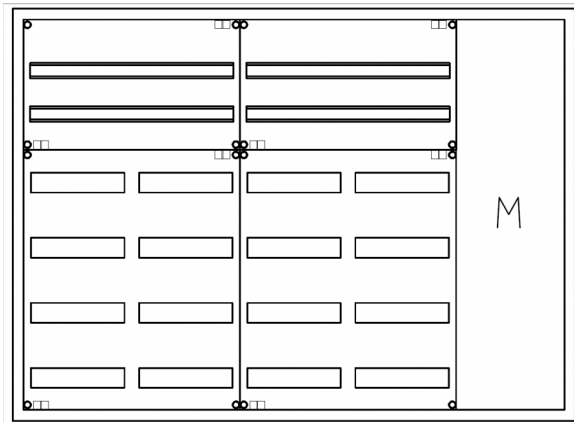

Automatenverteiler, AVK, BxHxT = 1300x950x140, M1

Artikelnummer: AVK5-6-140-M1

AVK5-6-140-M1

Automatenverteiler, AVK, BxHxT = 1300x950x140

Schutzklasse II, IP30, RAL 9016, Aufputz

Bestehend aus:

Gehäuse, Doppeltür mit Drehriegel, Flansche NF2 (oben + unten), 2x Geräteträger 2-Feld breit 2/4 mit Feldabdeckung PS, 1x Montageplatte 1-Feld breit

Artikelnummer:	AVK5-6-140-M1
EAN:	4251500242506
Zolltarifnummer:	85389099
Preisgruppe:	B.1
Abmessungen [mm]:	1300x950x140
Material:	Stahlblech elo-verz. 0,88mm
Schutzart:	IP41
Schutzklasse:	II
Befestigungsart Gehäuse:	Wandmontage
Schließart:	Schwennkebel für Profilhalbzylinder
Geschäumte Türdichtung:	nein
Artikelnummer Tür 1:	TR2-6-140/210
Artikelnummer Tür 2:	TL3-6-140/210
Kabeleinführung:	oben und unten
Krantransport möglich:	nein