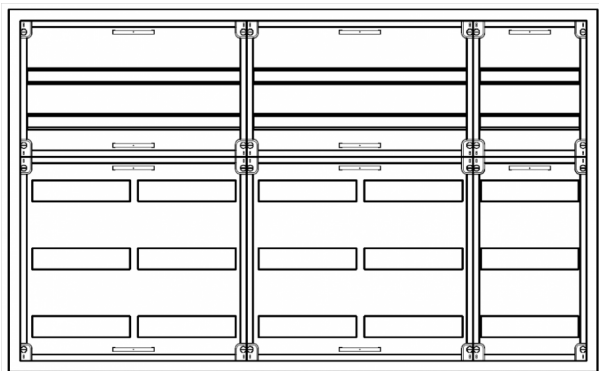

Automatenvert.-PS, AVK, BxHxT = 1300x800x210, S

Artikelnummer: AVK5-5-210-S-P

AVK5-5-210-S-PAutomatenverteiler, AVK, BxHxT = 1300x800x210 Schutzklasse II, IP41, RAL 9016, Aufputz Bestehend aus: Gehäuse, Doppeltür mit Drehriegel, Flansche NF1 (oben) und NF2 (unten), 2x Geräteträger 2-Feld breit 2/3 mit Feldabdeckungen PS, 1x Geräteträger 1-Feld breit 2/3 mit Feldabdeckungen PS

Artikelnummer:	AVK5-5-210-S-P
EAN:	4251500272077
Zolltarifnummer:	85389099
Preisgruppe:	B.1
Abmessungen [mm]:	1300x800x210
Material:	Stahlblech elo-verz. 0,88mm
Farbton:	RAL 9016
Schutzart:	IP41
Schutzklasse:	II
Verlustleistung [W]:	247,17
Befestigungsart Gehäuse:	Wandmontage
Schließart:	Drehriegelvorreiber
Geschäumte Türdichtung:	nein
Artikelnummer Tür 1:	TR2-5-140/210
Artikelnummer Tür 2:	TL3-5-140/210
Kabeleinführung:	oben und unten
Krantransport möglich:	nein