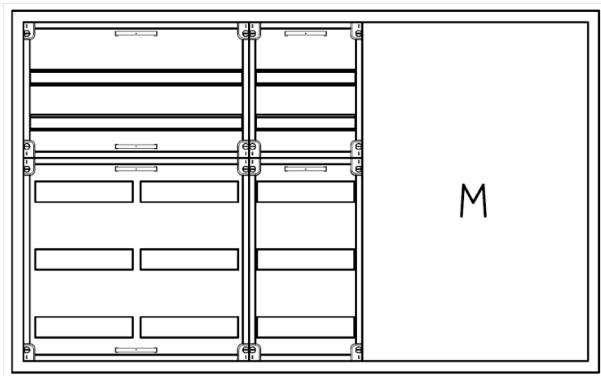

Automatenvert.-PS, AVK, BxHxT = 1300x800x210, M2

Artikelnummer: AVK5-5-210-M2-P

AVK5-5-210-M2-PAutomatenverteiler, AVK, BxHxT = 1300x800x210Schutzklasse II, IP41, RAL 9016, AufputzBestehend aus:Gehäuse, Doppeltür mit Drehriegel, Flansche NF1 (oben) und NF2 (unten), 1x Geräteträger 2-Feld breit 2/3 mit Feldabdeckungen PS, 1x Geräteträger 1-Feld breit 2/3 mit Feldabdeckungen PS, 1x Montageplatte 2-Feld breit

Artikelnummer:	AVK5-5-210-M2-P
EAN:	4251500272060
Zolltarifnummer:	85389099
Preisgruppe:	B
Abmessungen [mm]:	1300x800x210
Material:	Stahlblech elo-verz. 0,88mm
Farbton:	RAL 9016
Schutzart:	IP41
Schutzklasse:	II
Verlustleistung [W]:	247,17
Befestigungsart Gehäuse:	Wandmontage
Schließart:	Drehriegelvorreiber
Geschäumte Türdichtung:	nein
Artikelnummer Tür 1:	TR2-5-140/210
Artikelnummer Tür 2:	TL3-5-140/210
Kabeleinführung:	oben und unten
Krantransport möglich:	nein