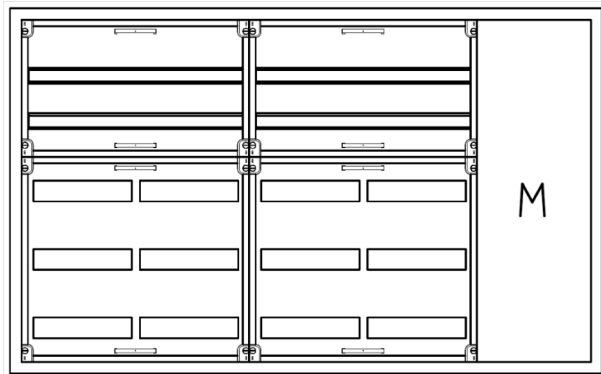

## Automatenvert.-PS, AVK, BxHxT = 1300x800x210, M1

Artikelnummer: AVK5-5-210-M1-P

AVK5-5-210-M1-PAutomatenverteiler, AVK, BxHxT = 1300x800x210Schutzklasse II, IP41, RAL 9016, AufputzBestehend aus:Gehäuse, Doppeltür mit Drehriegel, Flansche NF1 (oben) und NF2 (unten), 2x Geräteträger 2-Feld breit 2/3 mit Feldabdeckungen PS, 1x Montageplatte 1-Feld breit

<b>Artikelnummer:</b>	AVK5-5-210-M1-P
<b>EAN:</b>	4251500272053
<b>Zolltarifnummer:</b>	85389099
<b>Preisgruppe:</b>	B
<b>Abmessungen [mm]:</b>	1300x800x210
<b>Material:</b>	Stahlblech elo-verz. 0,88mm
<b>Farbton:</b>	RAL 9016
<b>Schutzart:</b>	IP41
<b>Schutzklasse:</b>	II
<b>Verlustleistung [W]:</b>	247,17
<b>Befestigungsart Gehäuse:</b>	Wandmontage
<b>Schließart:</b>	Drehriegelvorreiber
<b>Geschäumte Türdichtung:</b>	nein
<b>Artikelnummer Tür 1:</b>	TR2-5-140/210
<b>Artikelnummer Tür 2:</b>	TL3-5-140/210
<b>Kabeleinführung:</b>	oben und unten
<b>Krantransport möglich:</b>	nein