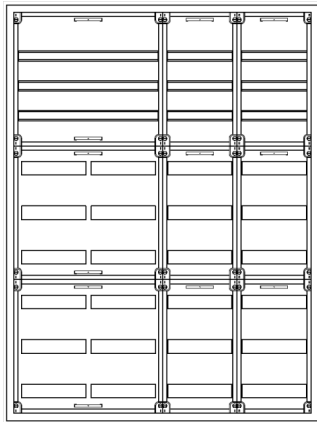

Automatenvert.-PS, AVK, BxHxT = 1050x1400x210, S

Artikelnummer: AVK4-9-210-S-P

AVK4-9-210-S-PAutomatenverteiler, AVK, BxHxT = 1050x1400x210 Schutzklasse II, IP41, RAL 9016, Aufputz
Bestehend aus: Gehäuse, Doppeltür mit Drehriegel, Flansche NF1 (oben) und NF2 (unten), 1x Geräteträger 2-Feld breit 3/6 mit Feldabdeckungen PS, 2x Geräteträger 1-Feld breit 3/6 mit Feldabdeckungen PS

Artikelnummer:	AVK4-9-210-S-P
EAN:	4251500271995
Zolltarifnummer:	85389099
Preisgruppe:	B
Abmessungen [mm]:	1050x1400x210
Material:	Stahlblech elo-verz. 0,88mm
Farbton:	RAL 9016
Schutzart:	IP41
Schutzklasse:	II
Verlustleistung [W]:	334,95
Befestigungsart Gehäuse:	Wandmontage
Schließart:	Drehriegelvorreiber
Geschäumte Türdichtung:	nein
Artikelnummer Tür 1:	TR2-9-140/210
Artikelnummer Tür 2:	TL2-9-140/210
Kabeleinführung:	oben und unten
Krantransport möglich:	nein