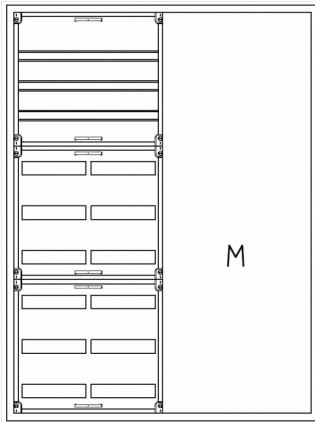

Automatenverteiler, AVK, BxHxT = 1050x1400x210, M2

Artikelnummer: AVK4-9-210-M2

AVK4-9-210-M2 Automatenverteiler, AVK, BxHxT = 1050x1400x210 Schutzklasse II, IP41, RAL 9016, Aufputz
Bestehend aus: Gehäuse, Doppeltür mit Drehriegel, Flansche NF1 (oben) und NF2 (unten), 1x Geräteträger 2-Feld breit 3/6 mit Feldabdeckungen PRL, 1x Montageplatte 2-Feld breit

Artikelnummer:	AVK4-9-210-M2
EAN:	4251500242100
Zolltarifnummer:	85389099
Preisgruppe:	B.1
Abmessungen [mm]:	1050x1400x210
Material:	Stahlblech elo-verz. 0,88mm
Farbton:	RAL 9016
Schutzart:	IP41
Schutzklasse:	II
Verlustleistung [W]:	334,95
Befestigungsart Gehäuse:	Wandmontage
Schließart:	Drehriegelvorreiber
Geschäumte Türdichtung:	nein
Artikelnummer Tür 1:	TR2-9-140/210
Artikelnummer Tür 2:	TL2-9-140/210
Kabeleinführung:	oben und unten
Krantransport möglich:	nein