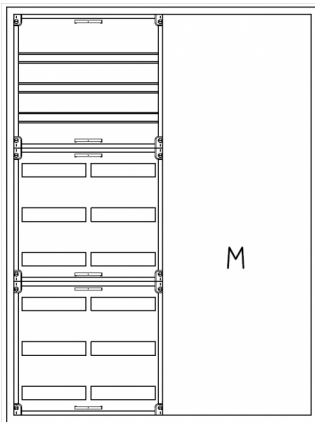

Automatenvert.-PS, AVK, BxHxT = 1050x1400x210, M2

Artikelnummer: AVK4-9-210-M2-P

AVK4-9-210-M2-PAutomatenverteiler, AVK, BxHxT = 1050x1400x210Schutzklasse II, IP41, RAL 9016, AufputzBestehend aus:Gehäuse, Doppeltür mit Drehriegel, Flansche NF1(oben) und NF2 (unten), 1x Geräteträger 2-Feld breit 3/6 mit Feldabdeckungen PS, 1x Montageplatte 2-Feld breit

Artikelnummer:	AVK4-9-210-M2-P
EAN:	4251500271988
Zolltarifnummer:	85389099
Preisgruppe:	B.1
Abmessungen [mm]:	1050x1400x210
Material:	Stahlblech elo-verz. 0,88mm
Farbton:	RAL 9016
Schutzart:	IP41
Schutzklasse:	II
Verlustleistung [W]:	334,95
Befestigungsart Gehäuse:	Wandmontage
Schließart:	Drehriegelvorreiber
Geschäumte Türdichtung:	nein
Artikelnummer Tür 1:	TR2-9-140/210
Artikelnummer Tür 2:	TL2-9-140/210
Kabeleinführung:	oben und unten
Krantransport möglich:	nein