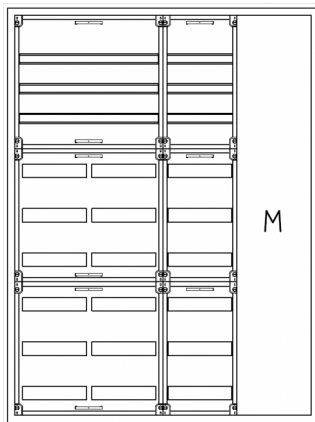

Automatenverteiler, AVK, BxHxT = 1050x1400x210, M1

Artikelnummer: AVK4-9-210-M1

AVK4-9-210-M1 Automatenverteiler, AVK, BxHxT = 1050x1400x210 Schutzklasse II, IP41, RAL 9016, Aufputz
Bestehend aus: Gehäuse, Doppeltür mit Drehriegel, Flansche NF1 (oben) und NF2 (unten), 1x Geräteträger 2-Feld breit 3/6 mit Feldabdeckungen PRL, 1x Geräteträger 1-Feld breit 3/6 mit Feldabdeckungen PRL, 1x Montageplatte 1-Feld breit

Artikelnummer:	AVK4-9-210-M1
EAN:	4251500242094
Zolltarifnummer:	85389099
Preisgruppe:	B.1
Abmessungen [mm]:	1050x1400x210
Material:	Stahlblech elo-verz. 0,88mm
Farbton:	RAL 9016
Schutzart:	IP41
Schutzklasse:	II
Verlustleistung [W]:	334,95
Befestigungsart Gehäuse:	Wandmontage
Schließart:	Drehriegelvorreiber
Geschäumte Türdichtung:	nein
Artikelnummer Tür 1:	TL2-9-140/210
Artikelnummer Tür 2:	TR2-9-140/210
Kabeleinführung:	oben und unten
Krantransport möglich:	nein