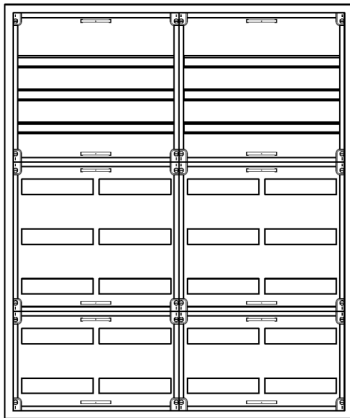

Automatenvert.-PS, AVK, BxHxT = 1050x1250x230

Artikelnummer: AVK4-8-230-P

AVK4-8-230-PAutomatenverteiler, AVK, BxHxT = 1050x1250x230 Schutzklasse II, IP54, RAL 7035, Aufputz  
Bestehend aus: Gehäuse, Doppeltür mit Schwenkhebel für PHZ, Flansche SF45 (oben) und SF41 (unten), 2x Geräteträger 2-Feld breit 3/5 mit Feldabdeckungen PS

<b>Artikelnummer:</b>	AVK4-8-230-P
<b>EAN:</b>	4251500271926
<b>Zolltarifnummer:</b>	85389099
<b>Preisgruppe:</b>	B
<b>Abmessungen [mm]:</b>	1050x1250x230
<b>Material:</b>	Stahlblech elo-verz. 0,88mm
<b>Farbton:</b>	RAL 7035
<b>Schutzart:</b>	IP54
<b>Schutzklasse:</b>	II
<b>Verlustleistung [W]:</b>	310,7
<b>Befestigungsart Gehäuse:</b>	Wandmontage
<b>Schließart:</b>	Schwenkhebel für Profilhalbzylinder
<b>Geschäumte Türdichtung:</b>	ja
<b>Artikelnummer Tür 1:</b>	TL2-8-230
<b>Artikelnummer Tür 2:</b>	TR2-8-230
<b>Kabeleinführung:</b>	oben und unten
<b>Krantransport möglich:</b>	nein