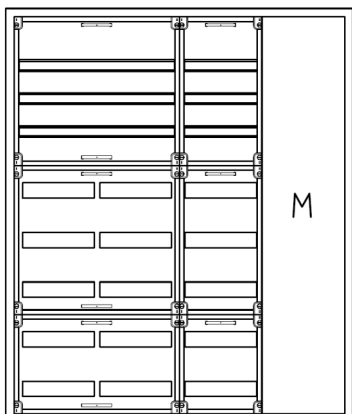

Automatenvert.-PS, AVK, BxHxT = 1050x1250x230, M1

Artikelnummer: AVK4-8-230-M1-P

AVK4-8-230-M1-PAutomatenverteiler, AVK, BxHxT = 1050x1250x230Schutzklasse II, IP54, RAL 7035, AufputzBestehend aus:Gehäuse, Doppeltür mit Schwenkhebel für PHZ, Flansche SF45(oben) und SF41 (unten), 1x Geräteträger 2-Feld breit 3/5 mit Feldabdeckungen PS, 1x Geräteträger 1-Feld breit 3/5 mit Feldabdeckungen PS, 1x Montageplatte 1-Feld breit

Artikelnummer:	AVK4-8-230-M1-P
EAN:	4251500271933
Zolltarifnummer:	85389099
Preisgruppe:	B
Abmessungen [mm]:	1050x1250x230
Material:	Stahlblech elo-verz. 0,88mm
Farbton:	RAL 7035
Schutzart:	IP54
Schutzklasse:	II
Verlustleistung [W]:	310,7
Befestigungsart Gehäuse:	Wandmontage
Schließart:	Schwenkhebel für Profilhalbzylinder
Geschäumte Türdichtung:	ja
Artikelnummer Tür 1:	TL2-8-230
Artikelnummer Tür 2:	TR2-8-230
Kabeleinführung:	oben und unten
Krantransport möglich:	nein