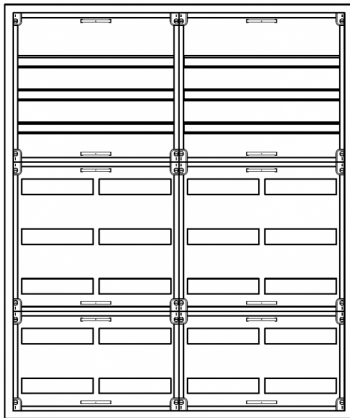

Automatenverteiler, AVK, BxHxT = 1050x1250x210

Artikelnummer: AVK4-8-210

AVK4-8-210 Automatenverteiler, AVK, BxHxT = 1050x1250x210 Schutzklasse II, IP41, RAL 9016, Aufputz
Bestehend aus: Gehäuse, Doppeltür mit Drehriegel, Flansche NF1 (oben) und NF2 (unten), 2x Geräteträger 2-Feld breit 3/5 mit Feldabdeckungen PRL

Artikelnummer:	AVK4-8-210
EAN:	4251500241905
Zolltarifnummer:	85389099
Preisgruppe:	B.1
Abmessungen [mm]:	1050x1250x210
Material:	Stahlblech elo-verz. 0,88mm
Farbton:	RAL 9016
Schutzart:	IP41
Schutzklasse:	II
Verlustleistung [W]:	302,61
Befestigungsart Gehäuse:	Wandmontage
Schließart:	Drehriegelvorreiber
Geschäumte Türdichtung:	nein
Artikelnummer Tür 1:	TL2-8-140/210
Artikelnummer Tür 2:	TR2-8-140/210
Kabeleinführung:	oben und unten
Krantransport möglich:	nein