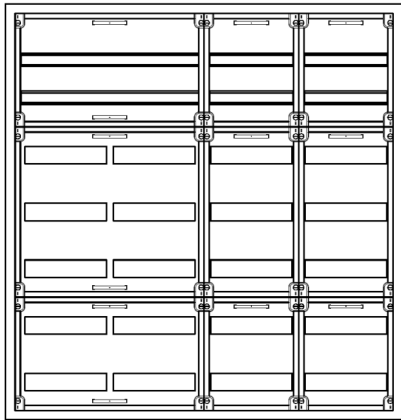

## Automatenvert.-PS, AVK, BxHxT = 1050x1100x230, S

Artikelnummer: AVK4-7-230-S-P

AVK4-7-230-S-PAutomatenverteiler, AVK, BxHxT = 1050x1100x230Schutzklasse II, IP54, RAL 7035, AufputzBestehend aus:Gehäuse, Doppeltür mit Schwenkhebel für PHZ, Flansche SF45 (oben) und SF41 (unten), 1x Geräteträger 2-Feld breit 2/5 mit Feldabdeckungen PS, 2x Geräteträger 1-Feld breit 2/5 mit Feldabdeckungen PS

<b>Artikelnummer:</b>	AVK4-7-230-S-P
<b>EAN:</b>	4251500271872
<b>Zolltarifnummer:</b>	85389099
<b>Preisgruppe:</b>	B
<b>Abmessungen [mm]:</b>	1050x1100x230
<b>Material:</b>	Stahlblech elo-verz. 0,88mm
<b>Farbton:</b>	RAL 7035
<b>Schutzart:</b>	IP54
<b>Schutzklasse:</b>	II
<b>Verlustleistung [W]:</b>	278,36
<b>Befestigungsart Gehäuse:</b>	Wandmontage
<b>Schließart:</b>	Schwenkhebel für Profilhalbzylinder
<b>Geschäumte Türdichtung:</b>	ja
<b>Artikelnummer Tür 1:</b>	TL2-7-230
<b>Artikelnummer Tür 2:</b>	TR2-7-230
<b>Kabeleinführung:</b>	oben und unten
<b>Krantransport möglich:</b>	nein