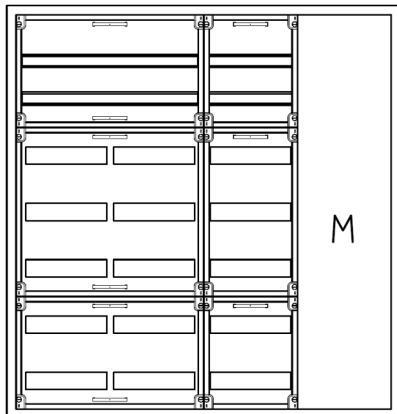

Automatenvert.-PS, AVK, BxHxT = 1050x1100x230, M1

Artikelnummer: AVK4-7-230-M1-P

AVK4-7-230-M1-PAutomatenverteiler, AVK, BxHxT = 1050x1100x230Schutzklasse II, IP54, RAL 7035, AufputzBestehend aus:Gehäuse, Doppeltür mit Schwenkhebel für PHZ, Flansche SF45(oben) und SF41 (unten), 1x Geräteträger 2-Feld breit 2/5 mit Feldabdeckungen PS, 1x Geräteträger 1-Feld breit 2/5 mit Feldabdeckungen PS, 1x Montageplatte 1-Feld breit

Artikelnummer:	AVK4-7-230-M1-P
EAN:	4251500271858
Zolltarifnummer:	85389099
Preisgruppe:	B
Abmessungen [mm]:	1050x1100x230
Material:	Stahlblech elo-verz. 0,88mm
Farbton:	RAL 7035
Schutzart:	IP54
Schutzklasse:	II
Verlustleistung [W]:	278,36
Befestigungsart Gehäuse:	Wandmontage
Schließart:	Schwenkhebel für Profilhalbzylinder
Geschäumte Türdichtung:	ja
Artikelnummer Tür 1:	TR2-7-230
Artikelnummer Tür 2:	TL2-7-230
Kabeleinführung:	oben und unten
Krantransport möglich:	nein