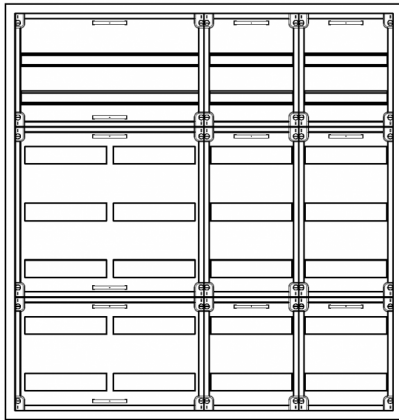

Automatenverteiler, AVK, BxHxT = 1050x1100x210, S

Artikelnummer: AVK4-7-210-S

AVK4-7-210-S Automatenverteiler, AVK, BxHxT = 1050x1100x210 Schutzklasse II, IP41, RAL 9016, Aufputz
Bestehend aus: Gehäuse, Doppeltür mit Drehriegel, Flansche NF1 (oben) und NF2 (unten), 1x Geräteträger 2-Feld breit 2/5 mit Feldabdeckungen PRL, 2x Geräteträger 1-Feld breit 2/5 mit Feldabdeckungen PRL

Artikelnummer:	AVK4-7-210-S
EAN:	4251500241752
Zolltarifnummer:	85389099
Preisgruppe:	B.1
Abmessungen [mm]:	1050x1100x210
Material:	Stahlblech elo-verz. 0,88mm
Farbton:	RAL 9016
Schutzart:	IP41
Schutzklasse:	II
Verlustleistung [W]:	270,27
Befestigungsart Gehäuse:	Wandmontage
Schließart:	Drehriegelvorreiber
Geschäumte Türdichtung:	nein
Artikelnummer Tür 1:	TL2-7-140/210
Artikelnummer Tür 2:	TR2-7-140/210
Kabeleinführung:	oben und unten
Krantransport möglich:	nein