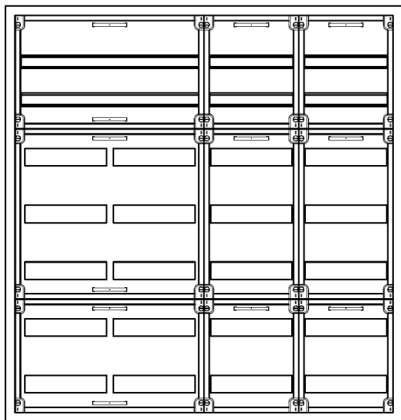

Automatenvert.-PS, AVK, BxHxT = 1050x1100x210, S

Artikelnummer: AVK4-7-210-S-P

AVK4-7-210-S-PAutomatenverteiler, AVK, BxHxT = 1050x1100x210Schutzklasse II, IP41, RAL 9016, AufputzBestehend aus:Gehäuse, Doppeltür mit Drehriegel, Flansche NF1 (oben) und NF2 (unten), 1x Geräteträger 2-Feld breit 2/5 mit Feldabdeckungen PS, 2x Geräteträger 1-Feld breit 2/5 mit Feldabdeckungen PS

Artikelnummer:	AVK4-7-210-S-P
EAN:	4251500271834
Zolltarifnummer:	85389099
Preisgruppe:	B
Abmessungen [mm]:	1050x1100x210
Material:	Stahlblech elo-verz. 0,88mm
Farbton:	RAL 9016
Schutzart:	IP41
Schutzklasse:	II
Verlustleistung [W]:	270,27
Befestigungsart Gehäuse:	Wandmontage
Schließart:	Drehriegelvorreiber
Geschäumte Türdichtung:	nein
Artikelnummer Tür 1:	TR2-7-140/210
Artikelnummer Tür 2:	TL2-7-140/210
Kabeleinführung:	oben und unten
Krantransport möglich:	nein