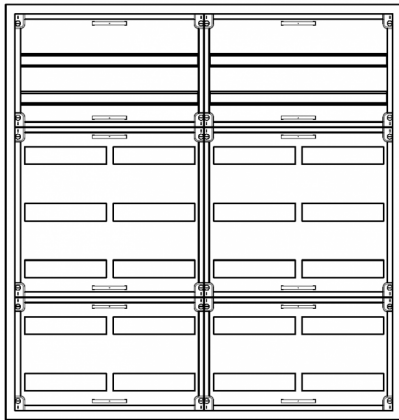

## Automatenvert.-PS, AVK, BxHxT = 1050x1100x210

Artikelnummer: AVK4-7-210-P

AVK4-7-210-PAutomatenverteiler, AVK, BxHxT = 1050x1100x210Schutzklasse II, IP41, RAL 9016, AufputzBestehend aus:Gehäuse, Doppeltür mit Drehriegel, Flansche NF1 (oben) und NF2 (unten), 2x Geräteträger 2-Feld breit 2/5 mit Feldabdeckungen PS

<b>Artikelnummer:</b>	AVK4-7-210-P
<b>EAN:</b>	4251500271803
<b>Zolltarifnummer:</b>	85389099
<b>Preisgruppe:</b>	B.1
<b>Abmessungen [mm]:</b>	1050x1100x210
<b>Material:</b>	Stahlblech elo-verz. 0,88mm
<b>Farbton:</b>	RAL 9016
<b>Schutzart:</b>	IP41
<b>Schutzklasse:</b>	II
<b>Verlustleistung [W]:</b>	270,27
<b>Befestigungsart Gehäuse:</b>	Wandmontage
<b>Schließart:</b>	Drehriegelvorreiber
<b>Geschäumte Türdichtung:</b>	nein
<b>Artikelnummer Tür 1:</b>	TR2-7-140/210
<b>Artikelnummer Tür 2:</b>	TL2-7-140/210
<b>Kabeleinführung:</b>	oben und unten
<b>Krantransport möglich:</b>	nein