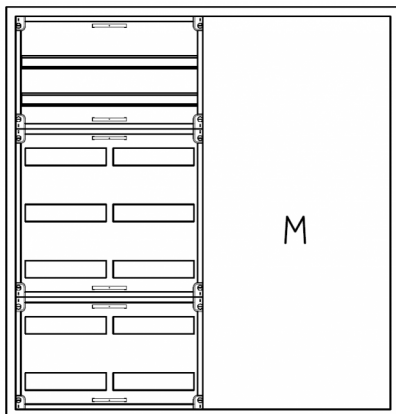

## Automatenverteiler, AVK, BxHxT = 1050x1100x210, M2

Artikelnummer: AVK4-7-210-M2

AVK4-7-210-M2 Automatenverteiler, AVK, BxHxT = 1050x1100x210 Schutzklasse II, IP41, RAL 9016, Aufputz  
Bestehend aus: Gehäuse, Doppeltür mit Drehriegel, Flansche NF1 (oben) und NF2 (unten), 1x Geräteträger 2-Feld breit 2/5 mit Feldabdeckungen PRL, 1x Montageplatte 2-Feld breit

<b>Artikelnummer:</b>	AVK4-7-210-M2
<b>EAN:</b>	4251500241745
<b>Zolltarifnummer:</b>	85389099
<b>Preisgruppe:</b>	B.1
<b>Abmessungen [mm]:</b>	1050x1100x210
<b>Material:</b>	Stahlblech elo-verz. 0,88mm
<b>Farbton:</b>	RAL 9016
<b>Schutzart:</b>	IP41
<b>Schutzklasse:</b>	II
<b>Verlustleistung [W]:</b>	270,27
<b>Befestigungsart Gehäuse:</b>	Wandmontage
<b>Schließart:</b>	Drehriegelvorreiber
<b>Geschäumte Türdichtung:</b>	nein
<b>Artikelnummer Tür 1:</b>	TR2-7-140/210
<b>Artikelnummer Tür 2:</b>	TL2-7-140/210
<b>Kabeleinführung:</b>	oben und unten
<b>Krantransport möglich:</b>	nein