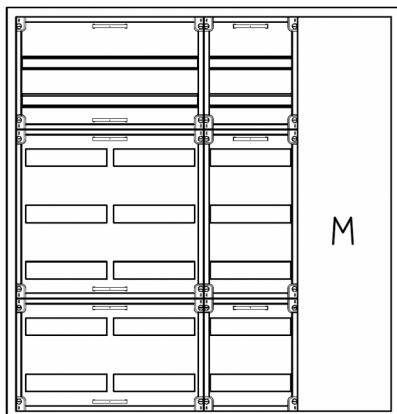

## Automatenverteiler, AVK, BxHxT = 1050x1100x210, M1

Artikelnummer: AVK4-7-210-M1

AVK4-7-210-M1 Automatenverteiler, AVK, BxHxT = 1050x1100x210 Schutzklasse II, IP41, RAL 9016, Aufputz  
Bestehend aus: Gehäuse, Doppeltür mit Drehriegel, Flansche NF1 (oben) und NF2 (unten), 1x Geräteträger 2-Feld breit 2/5 mit Feldabdeckungen PRL, 1x Geräteträger 1-Feld breit 2/5 mit Feldabdeckungen PRL, 1x Montageplatte 1-Feld breit

<b>Artikelnummer:</b>	AVK4-7-210-M1
<b>EAN:</b>	4251500241738
<b>Zolltarifnummer:</b>	85389099
<b>Preisgruppe:</b>	B.1
<b>Abmessungen [mm]:</b>	1050x1100x210
<b>Material:</b>	Stahlblech elo-verz. 0,88mm
<b>Farbton:</b>	RAL 9016
<b>Schutzart:</b>	IP41
<b>Schutzklasse:</b>	II
<b>Verlustleistung [W]:</b>	270,27
<b>Befestigungsart Gehäuse:</b>	Wandmontage
<b>Schließart:</b>	Drehriegelvorreiber
<b>Geschäumte Türdichtung:</b>	nein
<b>Artikelnummer Tür 1:</b>	TR2-7-140/210
<b>Artikelnummer Tür 2:</b>	TL2-7-140/210
<b>Kabeleinführung:</b>	oben und unten
<b>Krantransport möglich:</b>	nein