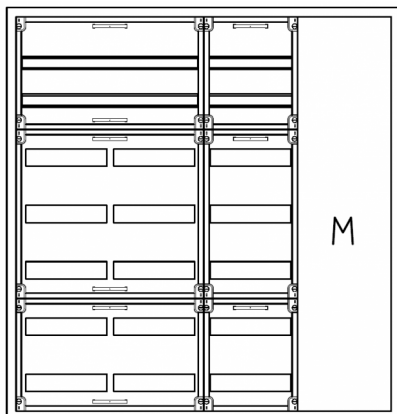

## Automatenvert.-PS, AVK, BxHxT = 1050x1100x210, M1

Artikelnummer: AVK4-7-210-M1-P

AVK4-7-210-M1-PAutomatenverteiler, AVK, BxHxT = 1050x1100x210Schutzklasse II, IP41, RAL 9016, AufputzBestehend aus:Gehäuse, Doppeltür mit Drehriegel, Flansche NF1(oben) und NF2 (unten), 1x Geräteträger 2-Feld breit 2/5 mit Feldabdeckungen PS, 1x Geräteträger 1-Feld breit 2/5 mit Feldabdeckungen PS, 1x Montageplatte 1-Feld breit

<b>Artikelnummer:</b>	AVK4-7-210-M1-P
<b>EAN:</b>	4251500271810
<b>Zolltarifnummer:</b>	85389099
<b>Preisgruppe:</b>	B.1
<b>Abmessungen [mm]:</b>	1050x1100x210
<b>Material:</b>	Stahlblech elo-verz. 0,88mm
<b>Farbton:</b>	RAL 9016
<b>Schutzart:</b>	IP41
<b>Schutzklasse:</b>	II
<b>Verlustleistung [W]:</b>	270,27
<b>Befestigungsart Gehäuse:</b>	Wandmontage
<b>Schließart:</b>	Drehriegelvorreiber
<b>Geschäumte Türdichtung:</b>	nein
<b>Artikelnummer Tür 1:</b>	TR2-7-140/210
<b>Artikelnummer Tür 2:</b>	TL2-7-140/210
<b>Kabeleinführung:</b>	oben und unten
<b>Krantransport möglich:</b>	nein