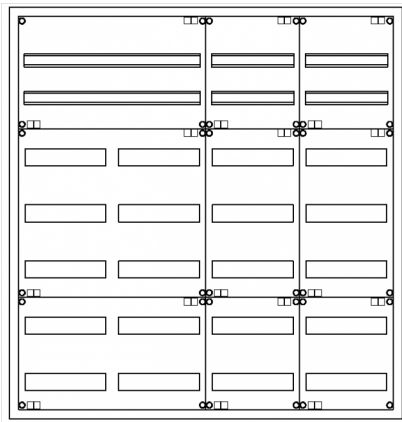

## Automatenverteiler, AVK, BxHxT = 1050x1100x140, S

Artikelnummer: AVK4-7-140-S

AVK4-7-140-S

Automatenverteiler, AVK, BxHxT = 1050x1100x140

Schutzklasse II, IP30, RAL 9016, Aufputz

Bestehend aus:

Gehäuse, Doppeltür mit Drehriegel, Flansche NF2 (oben + unten), 1x Geräteträger 2-Feld breit 2/5 mit Feldabdeckung PS, 2x Geräteträger 1-Feld breit 2/5 mit Feldabdeckung PS

<b>Artikelnummer:</b>	AVK4-7-140-S
<b>EAN:</b>	4251500241714
<b>Zolltarifnummer:</b>	85389099
<b>Preisgruppe:</b>	B.1
<b>Abmessungen [mm]:</b>	1050x1100x140
<b>Material:</b>	Stahlblech elo-verz. 0,88mm
<b>Farbton:</b>	RAL 9016
<b>Schutzart:</b>	IP41
<b>Schutzklasse:</b>	II
<b>Befestigungsart Gehäuse:</b>	Wandmontage
<b>Schließart:</b>	Schwennkhebel für Profilhalbzylinder
<b>Geschäumte Türdichtung:</b>	nein
<b>Artikelnummer Tür 1:</b>	TR2-7-140/210
<b>Artikelnummer Tür 2:</b>	TL2-7-140/210
<b>Kabeleinführung:</b>	oben und unten
<b>Krantransport möglich:</b>	nein