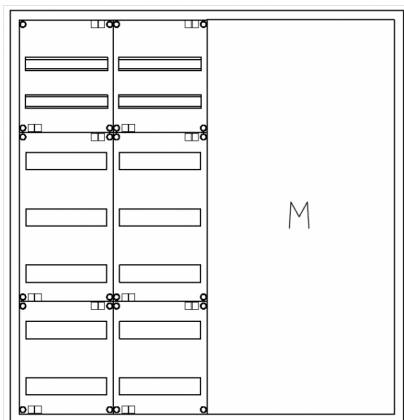

Automatenverteiler, AVK, BxHxT = 1050x1100x140, M2

Artikelnummer: AVK4-7-140-M2

AVK4-7-140-M2

Automatenverteiler, AVK, BxHxT = 1050x1100x140

Schutzklasse II, IP30, RAL 9016, Aufputz

Bestehend aus:

Gehäuse, Doppeltür mit Drehriegel, Flansche NF2 (oben + unten), 1x Geräteträger 2-Feld breit 2/5 mit Feldabdeckung PS, 1x Montageplatte 2-Feld breit

Artikelnummer:	AVK4-7-140-M2
EAN:	4251500241691
Zolltarifnummer:	85389099
Preisgruppe:	B.1
Abmessungen [mm]:	1050x1100x140
Material:	Stahlblech elo-verz. 0,88mm
Farbton:	RAL 9016
Schutzart:	IP41
Schutzklasse:	II
Befestigungsart Gehäuse:	Wandmontage
Schließart:	Schwennkhebel für Profilhalbzylinder
Geschäumte Türdichtung:	nein
Artikelnummer Tür 1:	TL2-7-140/210
Artikelnummer Tür 2:	TR2-7-140/210
Kabeleinführung:	oben und unten
Krantransport möglich:	nein