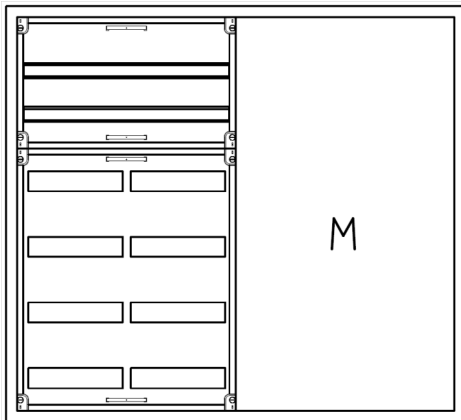

Automatenvert.-PS, AVK, BxHxT = 1050x950x230, M2

Artikelnummer: AVK4-6-230-M2-P

AVK4-6-230-M2-PAutomatenverteiler, AVK, BxHxT = 1050x950x230Schutzklasse II, IP54, RAL 7035, AufputzBestehend aus:Gehäuse, Doppeltür mit Schwenkhebel für PHZ, Flansche SF45(oben) und SF41 (unten), 1x Geräteträger 2-Feld breit 2/4 mit Feldabdeckungen PS, 1x Montageplatte 2-Feld breit

Artikelnummer:	AVK4-6-230-M2-P
EAN:	4251500271780
Zolltarifnummer:	85389099
Preisgruppe:	B
Abmessungen [mm]:	1050x950x230
Material:	Stahlblech elo-verz. 0,88mm
Farbton:	RAL 7035
Schutzart:	IP54
Schutzklasse:	II
Verlustleistung [W]:	246,02
Befestigungsart Gehäuse:	Wandmontage
Schließart:	Schwenkhebel für Profilhalbzylinder
Geschäumte Türdichtung:	ja
Artikelnummer Tür 1:	TR2-6-230
Artikelnummer Tür 2:	TL2-6-230
Kabeleinführung:	oben und unten
Krantransport möglich:	nein