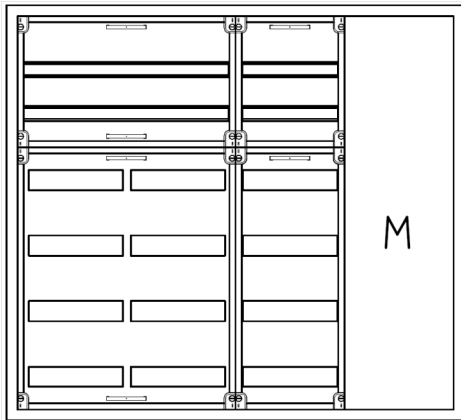

## Automatenverteiler, AVK, BxHxT = 1050x950x230, M1

Artikelnummer: AVK4-6-230-M1

AVK4-6-230-M1 Automatenverteiler, AVK, BxHxT = 1050x950x230 Schutzklasse II, IP54, RAL 7035, Aufputz  
Bestehend aus: Gehäuse, Doppeltür mit Schwenkhebel für PHZ, Flansche SF45 (oben) und SF41 (unten), 1x Geräteträger 2-Feld breit 2/4 mit Feldabdeckungen PRL, 1x Geräteträger 1-Feld breit 2/4 mit Feldabdeckungen PRL, 1x Montageplatte 1-Feld breit

<b>Artikelnummer:</b>	AVK4-6-230-M1
<b>EAN:</b>	4251500241554
<b>Zolltarifnummer:</b>	85389099
<b>Preisgruppe:</b>	B
<b>Abmessungen [mm]:</b>	1050x950x230
<b>Material:</b>	Stahlblech elo-verz. 0,88mm
<b>Farbton:</b>	RAL 7035
<b>Schutzart:</b>	IP54
<b>Schutzklasse:</b>	II
<b>Verlustleistung [W]:</b>	246,02
<b>Befestigungsart Gehäuse:</b>	Wandmontage
<b>Schließart:</b>	Schwenkhebel für Profilhalbzylinder
<b>Geschäumte Türdichtung:</b>	ja
<b>Artikelnummer Tür 1:</b>	TR2-6-230
<b>Artikelnummer Tür 2:</b>	TL2-6-230
<b>Kabeleinführung:</b>	oben und unten
<b>Krantransport möglich:</b>	nein