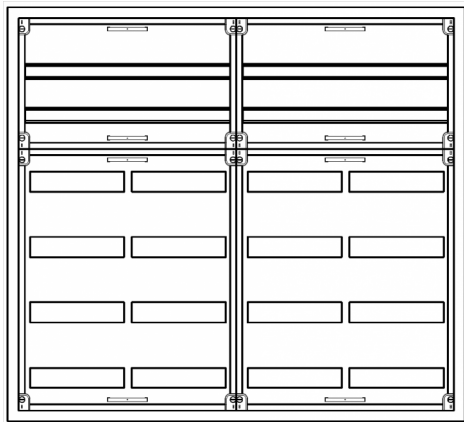

Automatenverteiler, AVK, BxHxT = 1050x950x210

Artikelnummer: AVK4-6-210

AVK4-6-210 Automatenverteiler, AVK, BxHxT = 1050x950x210 Schutzklasse II, IP41, RAL 9016, Aufputz
Bestehend aus: Gehäuse, Doppeltür mit Drehriegel, Flansche NF1 (oben) und NF2 (unten), 2x Geräteträger 2-Feld breit 2/4 mit Feldabdeckungen PRL

Artikelnummer:	AVK4-6-210
EAN:	4251500241493
Zolltarifnummer:	85389099
Preisgruppe:	B.1
Abmessungen [mm]:	1050x950x210
Material:	Stahlblech elo-verz. 0,88mm
Farbton:	RAL 9016
Schutzart:	IP41
Schutzklasse:	II
Verlustleistung [W]:	237,93
Befestigungsart Gehäuse:	Wandmontage
Schließart:	Drehriegelvorreiber
Geschäumte Türdichtung:	nein
Artikelnummer Tür 1:	TL2-6-140/210
Artikelnummer Tür 2:	TR2-6-140/210
Kabeleinführung:	oben und unten
Krantransport möglich:	nein