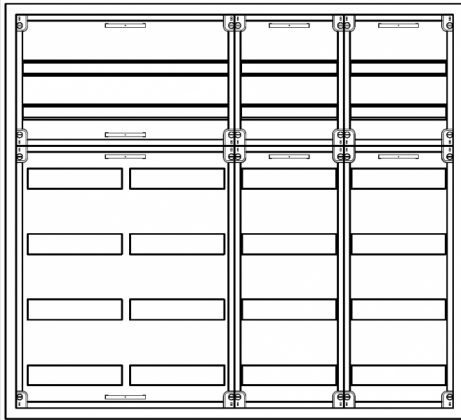

Automatenverteiler, AVK, BxHxT = 1050x950x210, S

Artikelnummer: AVK4-6-210-S

AVK4-6-210-S Automatenverteiler, AVK, BxHxT = 1050x950x210 Schutzklasse II, IP41, RAL 9016, Aufputz
Bestehend aus: Gehäuse, Doppeltür mit Drehriegel, Flansche NF1 (oben) und NF2 (unten), 1x Geräteträger 2-Feld breit 2/4 mit Feldabdeckungen PRL, 2x Geräteträger 1-Feld breit 2/4 mit Feldabdeckungen PRL

Artikelnummer:	AVK4-6-210-S
EAN:	4251500241523
Zolltarifnummer:	85389099
Preisgruppe:	B.1
Abmessungen [mm]:	1050x950x210
Material:	Stahlblech elo-verz. 0,88mm
Farbton:	RAL 9016
Schutzart:	IP41
Schutzklasse:	II
Verlustleistung [W]:	237,93
Befestigungsart Gehäuse:	Wandmontage
Schließart:	Drehriegelvorreiber
Geschäumte Türdichtung:	nein
Artikelnummer Tür 1:	TR2-6-140/210
Artikelnummer Tür 2:	TL2-6-140/210
Kabeleinführung:	oben und unten
Krantransport möglich:	nein