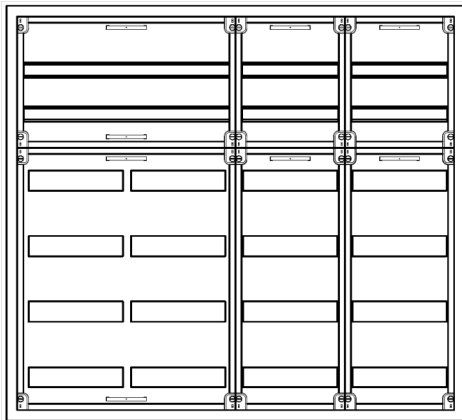

## Automatenvert.-PS, AVK, BxHxT = 1050x950x210, S

Artikelnummer: AVK4-6-210-S-P

AVK4-6-210-S-PAutomatenverteiler, AVK, BxHxT = 1050x950x210Schutzklasse II, IP41, RAL 9016, AufputzBestehend aus:Gehäuse, Doppeltür mit Drehriegel, Flansche NF1 (oben) und NF2 (unten), 1x Geräteträger 2-Feld breit 2/4 mit Feldabdeckungen PS, 2x Geräteträger 1-Feld breit 2/4 mit Feldabdeckungen PS

<b>Artikelnummer:</b>	AVK4-6-210-S-P
<b>EAN:</b>	4251500271759
<b>Zolltarifnummer:</b>	85389099
<b>Preisgruppe:</b>	B
<b>Abmessungen [mm]:</b>	1050x950x210
<b>Material:</b>	Stahlblech elo-verz. 0,88mm
<b>Farbton:</b>	RAL 9016
<b>Schutzart:</b>	IP41
<b>Schutzklasse:</b>	II
<b>Verlustleistung [W]:</b>	237,93
<b>Befestigungsart Gehäuse:</b>	Wandmontage
<b>Schließart:</b>	Drehriegelvorreiber
<b>Geschäumte Türdichtung:</b>	nein
<b>Artikelnummer Tür 1:</b>	TR2-6-140/210
<b>Artikelnummer Tür 2:</b>	TL2-6-140/210
<b>Kabeleinführung:</b>	oben und unten
<b>Krantransport möglich:</b>	nein