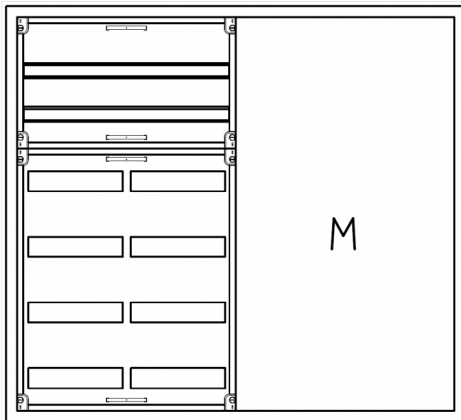

Automatenverteiler, AVK, BxHxT = 1050x950x210, M2

Artikelnummer: AVK4-6-210-M2

AVK4-6-210-M2 Automatenverteiler, AVK, BxHxT = 1050x950x210 Schutzklasse II, IP41, RAL 9016, Aufputz
Bestehend aus: Gehäuse, Doppeltür mit Drehriegel, Flansche NF1 (oben) und NF2 (unten), 1x Geräteträger 2-Feld breit 2/4 mit Feldabdeckungen PRL, 1x Montageplatte 2-Feld breit

Artikelnummer:	AVK4-6-210-M2
EAN:	4251500241516
Zolltarifnummer:	85389099
Preisgruppe:	B.1
Abmessungen [mm]:	1050x950x210
Material:	Stahlblech elo-verz. 0,88mm
Farbton:	RAL 9016
Schutzart:	IP41
Schutzklasse:	II
Verlustleistung [W]:	237,93
Befestigungsart Gehäuse:	Wandmontage
Schließart:	Drehriegelvorreiber
Geschäumte Türdichtung:	nein
Artikelnummer Tür 1:	TL2-6-140/210
Artikelnummer Tür 2:	TR2-6-140/210
Kabeleinführung:	oben und unten
Krantransport möglich:	nein