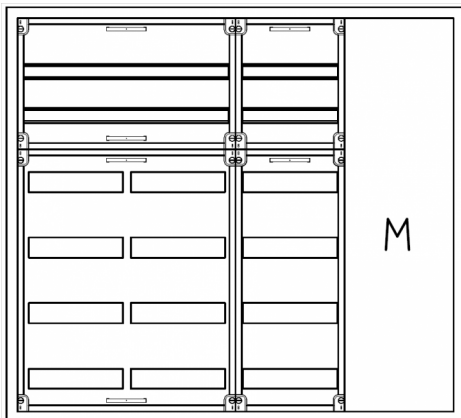

Automatenverteiler, AVK, BxHxT = 1050x950x210, M1

Artikelnummer: AVK4-6-210-M1

AVK4-6-210-M1 Automatenverteiler, AVK, BxHxT = 1050x950x210 Schutzklasse II, IP41, RAL 9016, Aufputz
Bestehend aus: Gehäuse, Doppeltür mit Drehriegel, Flansche NF1 (oben) und NF2 (unten), 1x Geräteträger 2-Feld breit 2/4 mit Feldabdeckungen PRL, 1x Geräteträger 1-Feld breit 2/4 mit Feldabdeckungen PRL, 1x Montageplatte 1-Feld breit

Artikelnummer:	AVK4-6-210-M1
EAN:	4251500241509
Zolltarifnummer:	85389099
Preisgruppe:	B.1
Abmessungen [mm]:	1050x950x210
Material:	Stahlblech elo-verz. 0,88mm
Farbton:	RAL 9016
Schutzart:	IP41
Schutzklasse:	II
Verlustleistung [W]:	237,93
Befestigungsart Gehäuse:	Wandmontage
Schließart:	Drehriegelvorreiber
Geschäumte Türdichtung:	nein
Artikelnummer Tür 1:	TL2-6-140/210
Artikelnummer Tür 2:	TR2-6-140/210
Kabeleinführung:	oben und unten
Krantransport möglich:	nein