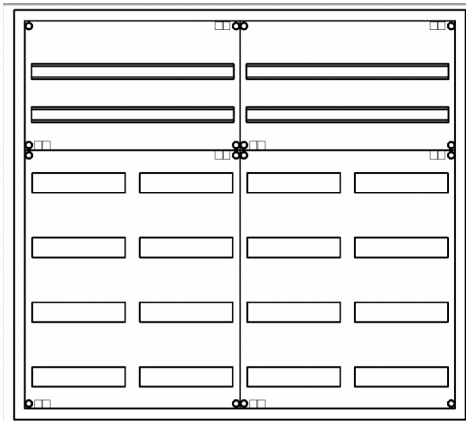

Automatenverteiler, AVK, BxHxT = 1050x950x140

Artikelnummer: AVK4-6-140

AVK4-6-140

Automatenverteiler, AVK, BxHxT = 1050x950x140

Schutzklasse II, IP30, RAL 9016, Aufputz

Bestehend aus:

Gehäuse, Doppeltür mit Drehriegel, Flansche NF2 (oben + unten), 1x Geräteträger 4-Feld breit mit Feldabdeckung PS

Artikelnummer:	AVK4-6-140
EAN:	4251500241448
Zolltarifnummer:	85389099
Preisgruppe:	B.1
Abmessungen [mm]:	1050x950x140
Material:	Stahlblech elo-verz. 0,88mm
Schutzart:	IP41
Schutzklasse:	II
Befestigungsart Gehäuse:	Wandmontage
Schließart:	Schwennkhebel für Profilhalbzylinder
Geschäumte Türdichtung:	nein
Artikelnummer Tür 1:	TL2-6-140/210
Artikelnummer Tür 2:	TR2-6-140/210
Kabeleinführung:	oben und unten
Krantransport möglich:	nein