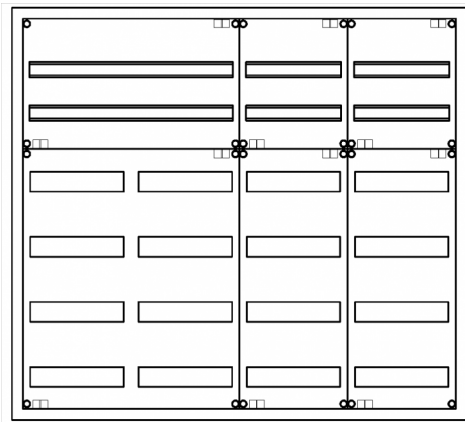

## Automatenverteiler, AVK, BxHxT = 1050x950x140, S

Artikelnummer: AVK4-6-140-S

AVK4-6-140-S

Automatenverteiler, AVK, BxHxT = 1050x950x140

Schutzklasse II, IP30, RAL 9016, Aufputz

Bestehend aus:

Gehäuse, Doppeltür mit Drehriegel, Flansche NF2 (oben + unten), 1x Geräteträger 2-Feld breit 2/4 mit Feldabdeckung PS, 2x Geräteträger 1-Feld breit 2/4 mit Feldabdeckung PS

<b>Artikelnummer:</b>	AVK4-6-140-S
<b>EAN:</b>	4251500241486
<b>Zolltarifnummer:</b>	85389099
<b>Preisgruppe:</b>	B.1
<b>Abmessungen [mm]:</b>	1050x950x140
<b>Material:</b>	Stahlblech elo-verz. 0,88mm
<b>Schutzart:</b>	IP41
<b>Schutzklasse:</b>	II
<b>Befestigungsart Gehäuse:</b>	Wandmontage
<b>Schließart:</b>	Schwennkhebel für Profilhalbzylinder
<b>Geschäumte Türdichtung:</b>	nein
<b>Artikelnummer Tür 1:</b>	TR2-6-140/210
<b>Artikelnummer Tür 2:</b>	TL2-6-140/210
<b>Kabeleinführung:</b>	oben und unten
<b>Krantransport möglich:</b>	nein