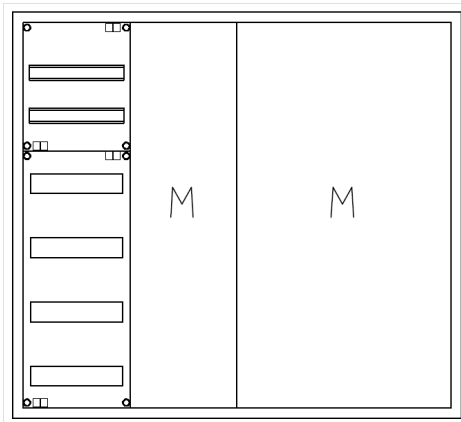

Automatenverteiler, AVK, BxHxT = 1050x950x140, M3

Artikelnummer: AVK4-6-140-M3

AVK4-6-140-M3

Automatenverteiler, AVK, BxHxT = 1050x950x140

Schutzklasse II, IP30, RAL 9016, Aufputz

Bestehend aus:

Gehäuse, Doppeltür mit Drehriegel, Flansche NF2 (oben + unten), 1x Geräteträger 1-Feld breit 2/4 mit Feldabdeckung PS, 1x Montageplatte 1-Feld breit, 1x Montageplatte 2-Feld breit

Artikelnummer:	AVK4-6-140-M3
EAN:	4251500241479
Zolltarifnummer:	85389099
Preisgruppe:	B.1
Abmessungen [mm]:	1050x950x140
Material:	Stahlblech elo-verz. 0,88mm
Schutzart:	IP41
Schutzklasse:	II
Befestigungsart Gehäuse:	Wandmontage
Schließart:	Schwennkhebel für Profilhalbzylinder
Geschäumte Türdichtung:	nein
Artikelnummer Tür 1:	TR2-6-140/210
Artikelnummer Tür 2:	TL2-6-140/210
Kabeleinführung:	oben und unten
Krantransport möglich:	nein