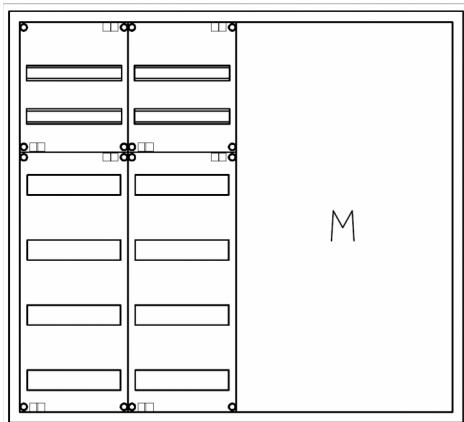

Automatenverteiler, AVK, BxHxT = 1050x950x140, M2

Artikelnummer: AVK4-6-140-M2

AVK4-6-140-M2

Automatenverteiler, AVK, BxHxT = 1050x950x140

Schutzklasse II, IP30, RAL 9016, Aufputz

Bestehend aus:

Gehäuse, Doppeltür mit Drehriegel, Flansche NF2 (oben + unten), 1x Geräteträger 2-Feld breit 2/4 mit Feldabdeckung PS, 1x Montageplatte 2-Feld breit

Artikelnummer:	AVK4-6-140-M2
EAN:	4251500241462
Zolltarifnummer:	85389099
Preisgruppe:	B.1
Abmessungen [mm]:	1050x950x140
Material:	Stahlblech elo-verz. 0,88mm
Schutzart:	IP41
Schutzklasse:	II
Befestigungsart Gehäuse:	Wandmontage
Schließart:	Schwennkhebel für Profilhalbzylinder
Geschäumte Türdichtung:	nein
Artikelnummer Tür 1:	TR2-6-140/210
Artikelnummer Tür 2:	TL2-6-140/210
Kabeleinführung:	oben und unten
Krantransport möglich:	nein