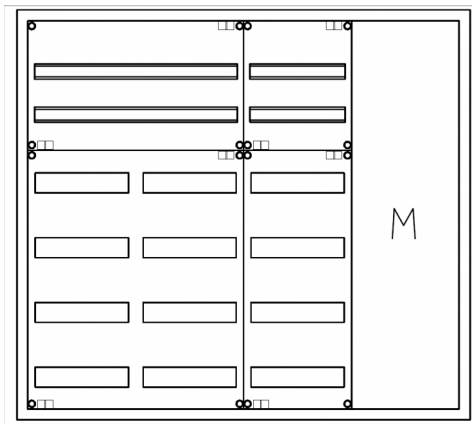

## Automatenverteiler, AVK, BxHxT = 1050x950x140, M1

Artikelnummer: AVK4-6-140-M1

AVK4-6-140-M1

Automatenverteiler, AVK, BxHxT = 1050x950x140

Schutzklasse II, IP30, RAL 9016, Aufputz

Bestehend aus:

Gehäuse, Doppeltür mit Drehriegel, Flansche NF2 (oben + unten), 1x Geräteträger 2-Feld breit 2/4 mit Feldabdeckung PS, 1x Geräteträger 1-Feld breit 2/4 mit Feldabdeckung PS, 1x

Montageplatte 1-Feld breit

<b>Artikelnummer:</b>	AVK4-6-140-M1
<b>EAN:</b>	4251500241455
<b>Zolltarifnummer:</b>	85389099
<b>Preisgruppe:</b>	B.1
<b>Abmessungen [mm]:</b>	1050x950x140
<b>Material:</b>	Stahlblech elo-verz. 0,88mm
<b>Schutzart:</b>	IP41
<b>Schutzklasse:</b>	II
<b>Befestigungsart Gehäuse:</b>	Wandmontage
<b>Schließart:</b>	Schwennkhebel für Profilhalbzylinder
<b>Geschäumte Türdichtung:</b>	nein
<b>Artikelnummer Tür 1:</b>	TL2-6-140/210
<b>Artikelnummer Tür 2:</b>	TR2-6-140/210
<b>Kabeleinführung:</b>	oben und unten
<b>Krantransport möglich:</b>	nein