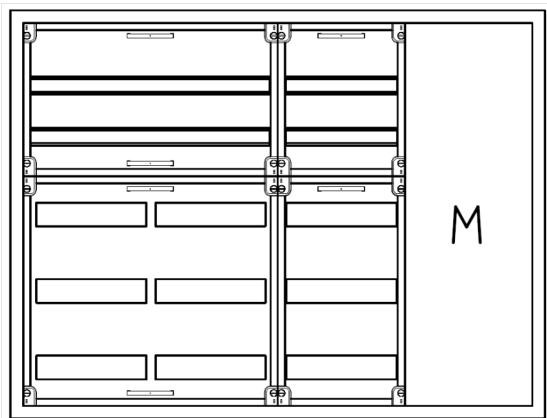

## Automatenvert.-PS, AVK, BxHxT = 1050x800x210, M1

Artikelnummer: AVK4-5-210-M1-P

AVK4-5-210-M1-PAutomatenverteiler, AVK, BxHxT = 1050x800x210Schutzklasse II, IP41, RAL 9016, AufputzBestehend aus:Gehäuse, Doppeltür mit Drehriegel, Flansche NF1(oben) und NF2 (unten), 1x Geräteträger 2-Feld breit 2/3 mit Feldabdeckungen PS, 1x Geräteträger 1-Feld breit 2/3 mit Feldabdeckungen PS, 1x Montageplatte 1-Feld breit

<b>Artikelnummer:</b>	AVK4-5-210-M1-P
<b>EAN:</b>	4251500271650
<b>Zolltarifnummer:</b>	85389099
<b>Preisgruppe:</b>	B
<b>Abmessungen [mm]:</b>	1050x800x210
<b>Material:</b>	Stahlblech elo-verz. 0,88mm
<b>Farbton:</b>	RAL 9016
<b>Schutzart:</b>	IP41
<b>Schutzklasse:</b>	II
<b>Verlustleistung [W]:</b>	206,75
<b>Befestigungsart Gehäuse:</b>	Wandmontage
<b>Schließart:</b>	Drehriegelvorreiber
<b>Geschäumte Türdichtung:</b>	nein
<b>Artikelnummer Tür 1:</b>	TL2-5-140/210
<b>Artikelnummer Tür 2:</b>	TR2-5-140/210
<b>Kabeleinführung:</b>	oben und unten
<b>Krantransport möglich:</b>	nein